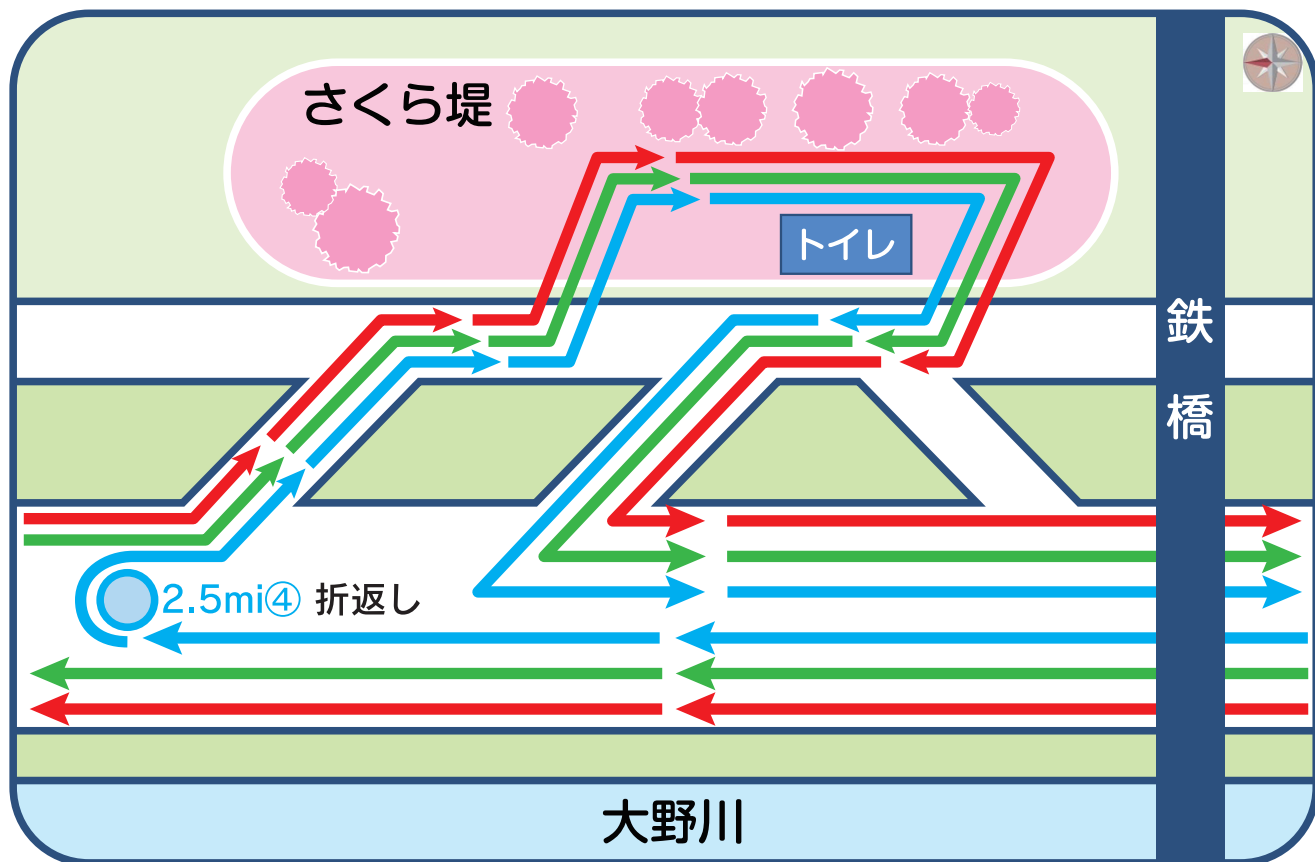

おおのがわ・Smile・Run!

9. さくらづつみ 10mi^⑩ 14.0 km 5mi^⑧ 6.0 km 2.5mi^④ 2.0 km

11. 鶴崎橋西 10mi^⑩ 15.8 km 5mi^⑧ 7.8 km 2.5mi^④ 3.8 km

10. 鶴崎橋東 10mi^⑩ 15.4 km 5mi^⑧ 7.4 km 2.5mi^④ 3.4 km

12. ゴール 10mi^⑩ 16 km 5mi^⑧ 8 km 2.5mi^④ 4 km